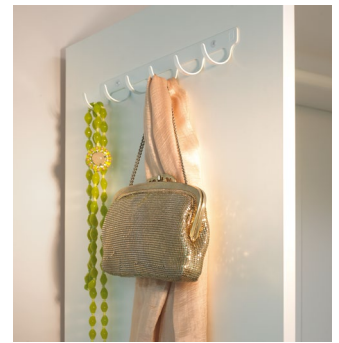

Hakenleiste

Schlichte Leiste aus verchromtem Draht mit 5 Haken für die Montage unter der Decke

Mit 2 Schrauben unter eine Möbeldecke schrauben.

Die Hakenleiste ist mit 2 Schrauben schnell und einfach unter einer Möbeldecke montiert. Die 5 Haken tragen allerlei Putzutensilien, Handtücher und Kleider.

Technische Daten

Designlinie	Libell/Excellent
Farbe	weiss/silber/anthrazit/chrom

Merkmale und Vorteile

- Leiste mit 5 fixen Haken
- Für den Einsatz im ganzen Haushalt geeignet

Technische Eigenschaften

- Einfache und schnelle Montage mit nur 2 Schrauben
- Jederzeit nachrüstbar